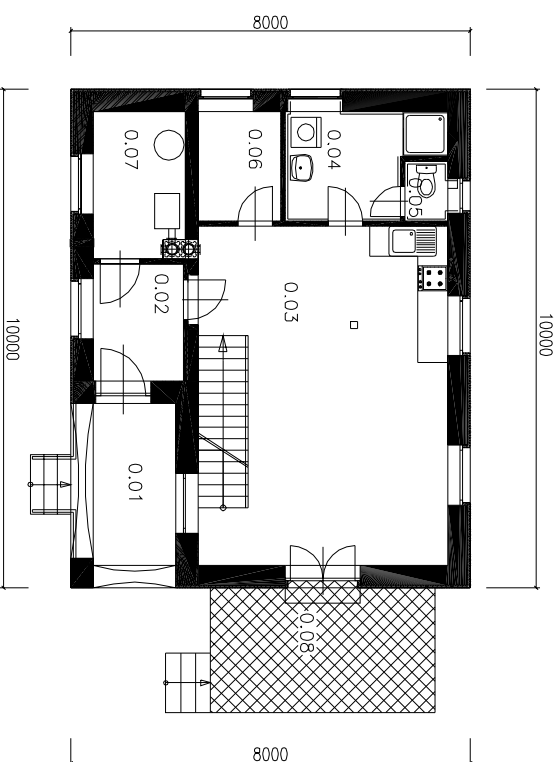

RODINNÝ DŮM

RD-14

PŘÍZEMÍ

PODKROVÍ

CENA PROJEKTU : 24.000,- Kč