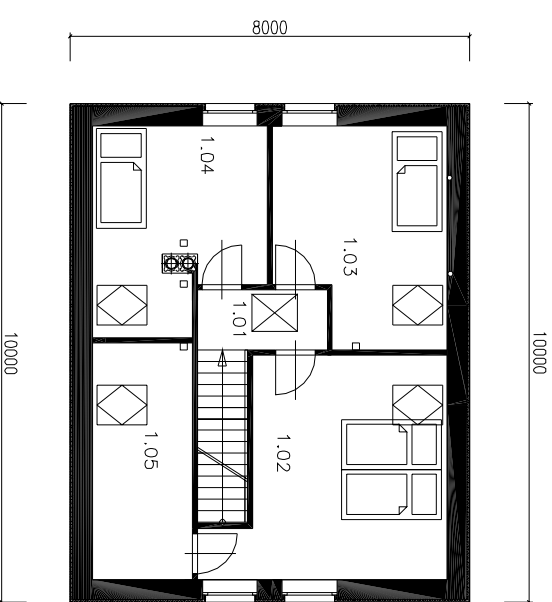

RODINNÝ DŮM

RD-14

PŘÍZEMÍ

PODKROVÍ

CENA PROJEKTU : 24.000,- Kč