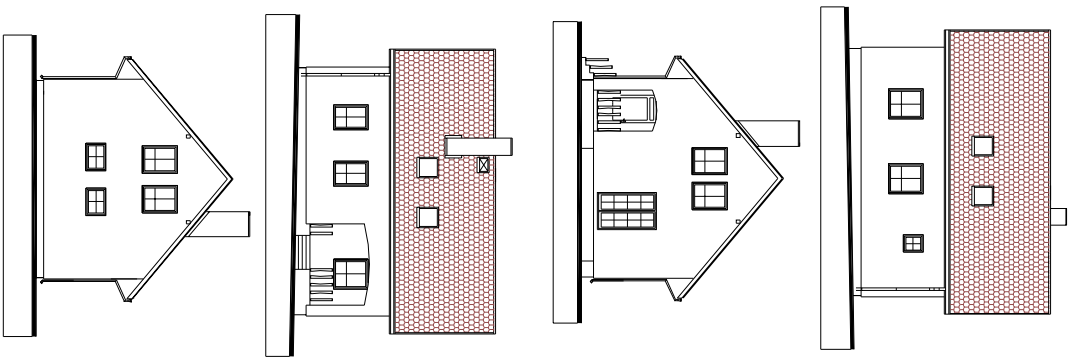

RODINNÝ DŮM

RD-14

PŘÍZEMÍ

PODKROVÍ

CENA PROJEKTU : 24.000,- Kč