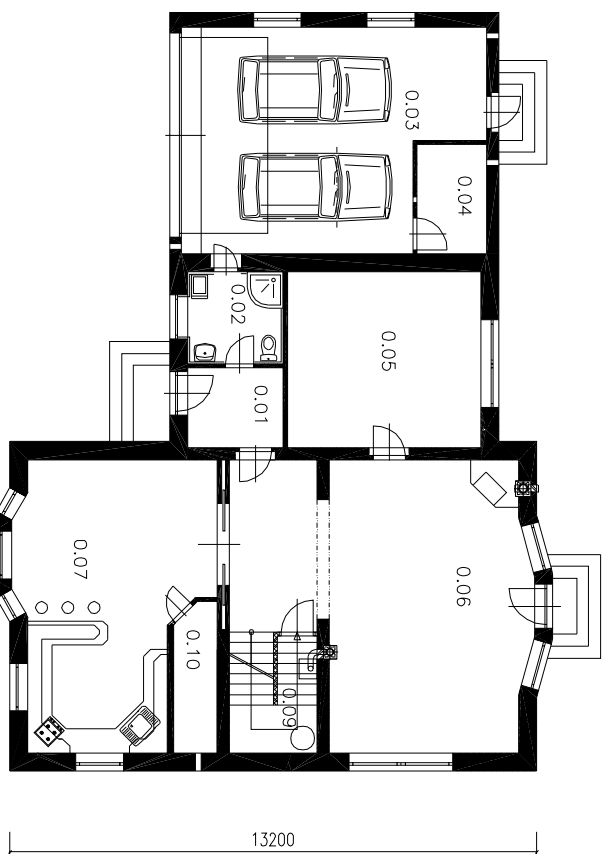

RODINNÝ DŮM

RD-15

Č.M.	NÁZEV MÍSTNOSTI	PLOCHA m2
0.01	ZADVĚŘI	4.81
0.02	PRÁDELNA, WC	5.51
0.03	GARAŽ	38.68
0.04	SKLAD NÁŘADÍ	4.81
0.05	POKOU	21.34
0.06	OBÝVACÍ POKOU	46.68
0.07	KUCHYŇ	31.48
0.08	TERASA	22.76
0.09	PROSTOR POD SCHODY	6.38
0.10	SPÍŽ	4.01

PŘÍZEMÍ

PODKROVÍ

Č.M.	NÁZEV MÍSTNOSTI	PLOCHA m2
1.01	LOŽNICE	0.00
1.02	LOŽNICE	34.83
1.03	LOŽNICE	40.69
1.04	CHODBA	8.64
1.05	ŠATNA	19.11
1.06	ŠATNA	3.09
1.07	KOUPELNA	11.38
1.08	SCHODIŠTĚ	6.66

CENA PROJEKTU : 28.000,- Kč