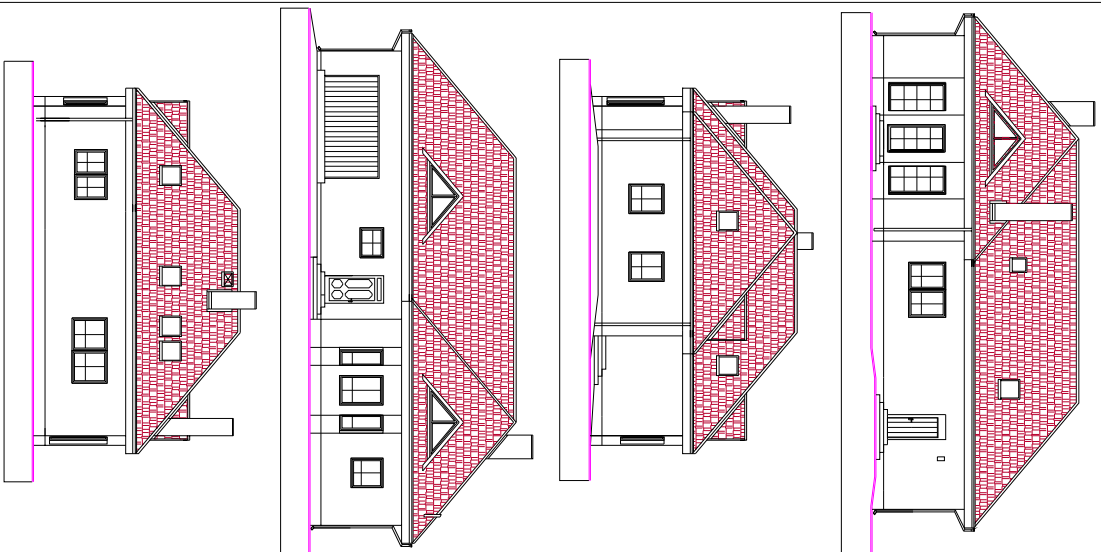

RODINNÝ DŮM

RD-15

Č.M.	NÁZEV MÍSTNOSTI	PLOCHA m2
0.01	ZADVĚŘI	4.81
0.02	PRÁDELNA, WC	5.51
0.03	GARAŽ	38.68
0.04	SKLAD NÁŘADÍ	4.81
0.05	POKOU	21.34
0.06	OBÝVACÍ POKOU	46.68
0.07	KUCHYŇ	31.48
0.08	TERASA	22.76
0.09	PROSTOR POD SCHODY	6.38
0.10	SPÍŽ	4.01

PŘÍZEMÍ

PODKROVÍ

Č.M.	NÁZEV MÍSTNOSTI	PLOCHA m2
1.01	LOŽNICE	0.00
1.02	LOŽNICE	34.83
1.03	LOŽNICE	40.69
1.04	CHODBA	8.64
1.05	ŠATNA	19.11
1.06	ŠATNA	3.09
1.07	KOUPELNA	11.38
1.08	SCHODIŠTĚ	6.66

CENA PROJEKTU : 28.000,- Kč