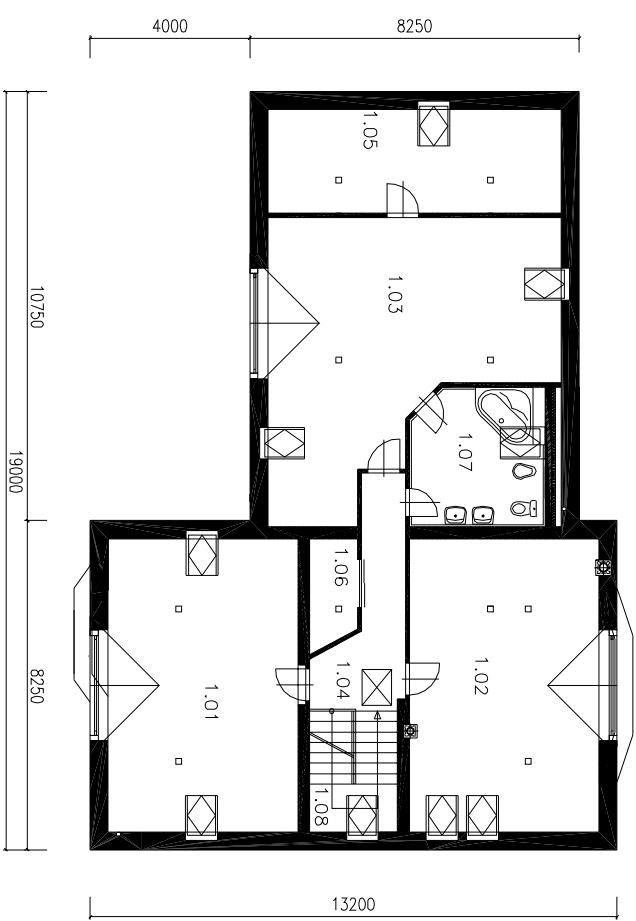

RODINNÝ DŮM

RD-15

Č.M.	NÁZEV MÍSTNOSTI	PLOCHA m2
0.01	ZADVĚŘI	4.81
0.02	PRÁDELNA, WC	5.51
0.03	GARAŽ	38.68
0.04	SKLAD NÁŘADÍ	4.81
0.05	POKOU	21.34
0.06	OBÝVACÍ POKOU	46.68
0.07	KUCHYŇ	31.48
0.08	TERASA	22.76
0.09	PROSTOR POD SCHODY	6.38
0.10	SPÍŽ	4.01

PŘÍZEMÍ

PODKROVÍ

Č.M.	NÁZEV MÍSTNOSTI	PLOCHA m2
1.01	LOŽNICE	0.00
1.02	LOŽNICE	34.83
1.03	LOŽNICE	40.69
1.04	CHODBA	8.64
1.05	ŠATNA	19.11
1.06	ŠATNA	3.09
1.07	KOUPELNA	11.38
1.08	SCHODIŠTĚ	6.66

CENA PROJEKTU : 28.000,- Kč