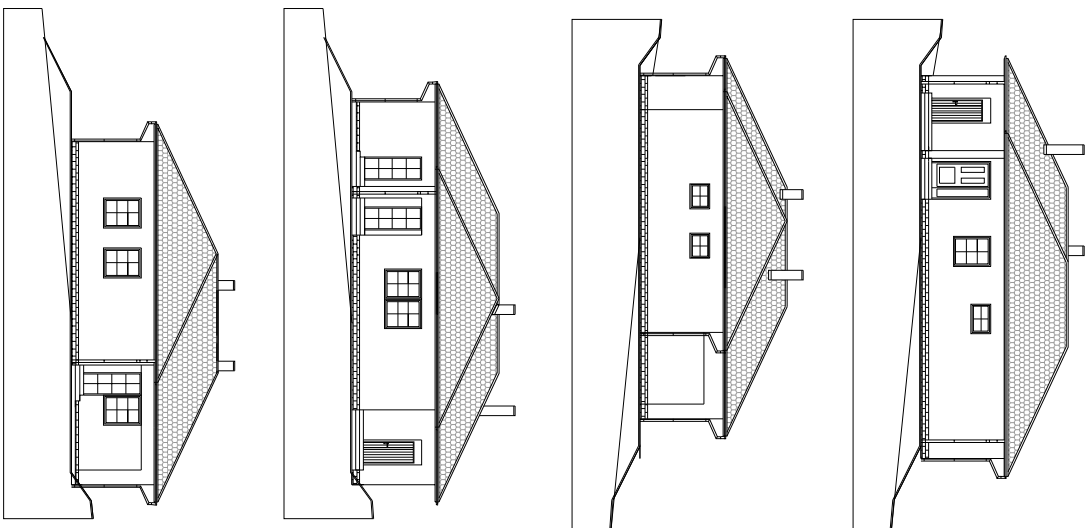

RODINNÝ DŮM

RD-17

PŘÍZEMÍ

Č.M.	NAZEV MÍSTNOSTI	PLOCHA m ²
0.01	ZAVĚTRÍ	6,46
0.02	CHODBA	5,06
0.03	WC	1,89
0.04	PRACOVNA	10,22
0.05	PRÁDELNA	3,07
0.06	KOUPELNA	6,84
0.07	LOŽNICE	11,90
0.08	LOŽNICE	14,35
0.09	KUCHYŇ	27,27
0.10	OBYVACÍ POKOJ	27,81
0.11	KOTELNA	6,87
0.12	SKLAD PALIVA	15,42
0.13	TERASA	25,68