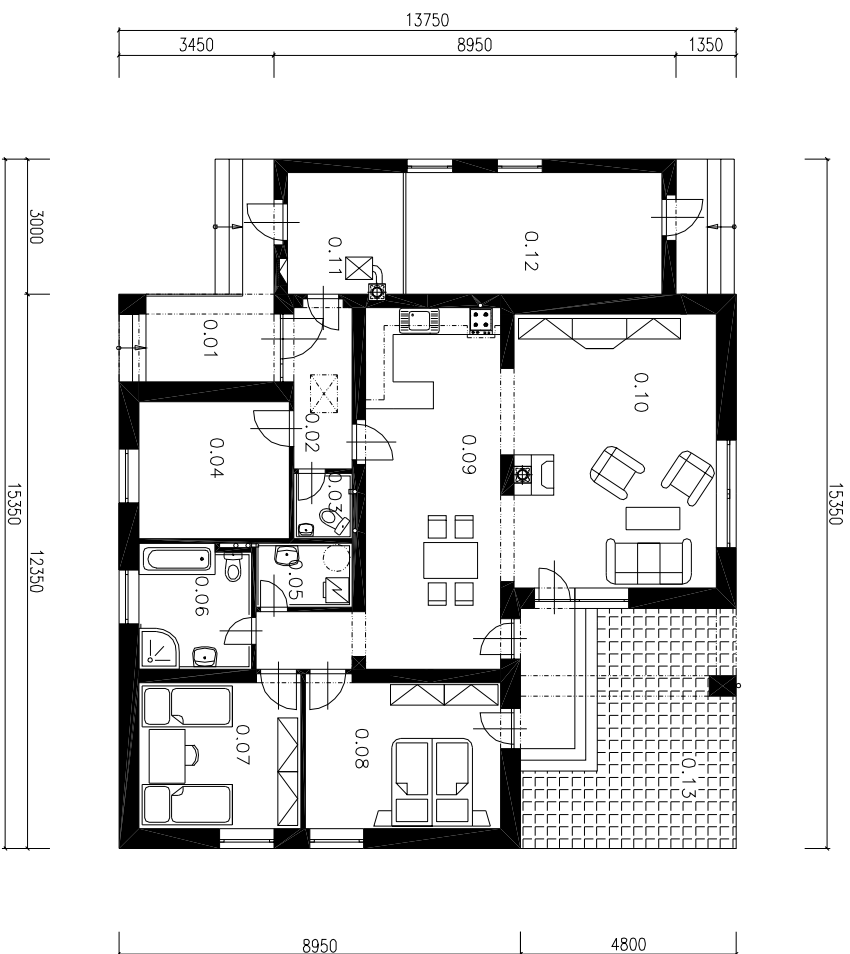

RODINNÝ DŮM

RD-17

PŘÍZEMÍ

Č.M.	NAZEV MÍSTNOSTI	PLOCHA m ²
0.01	ZAVĚTRÍ	6,46
0.02	CHODBA	5,06
0.03	WC	1,89
0.04	PRACOVNA	10,22
0.05	PRÁDELNA	3,07
0.06	KOUPELNA	6,84
0.07	LOŽNICE	11,90
0.08	LOŽNICE	14,35
0.09	KUCHYŇ	27,27
0.10	OBYVACÍ POKOJ	27,81
0.11	KOTELNA	6,87
0.12	SKLAD PALIVA	15,42
0.13	TERASA	25,68

CENA PROJEKTU : 20.000,- Kč