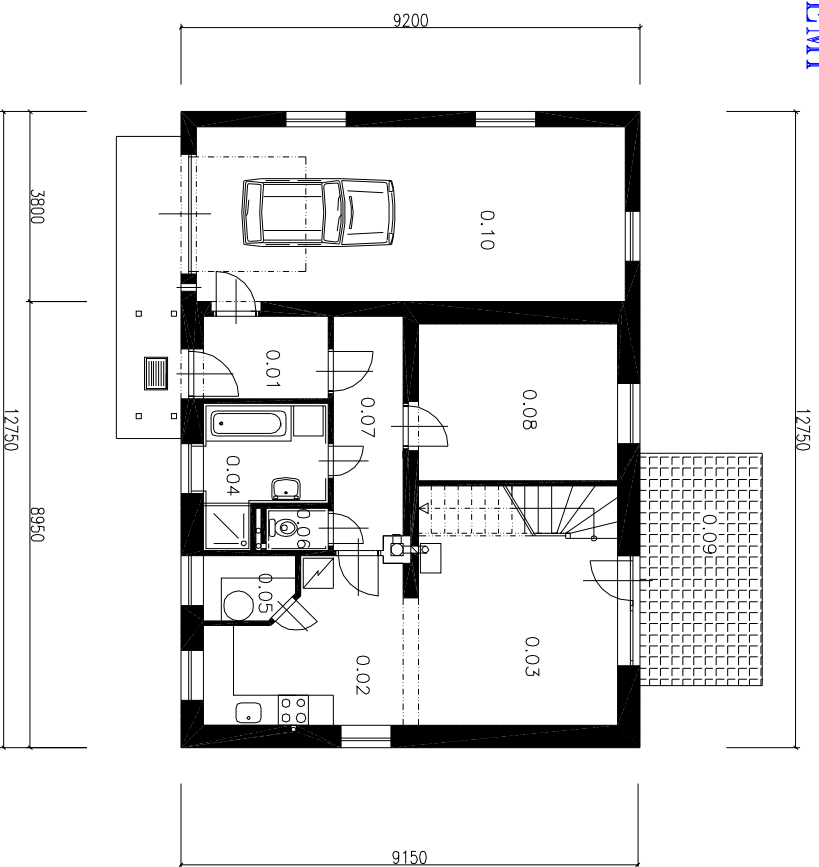

# RODINNÝ DŮM

RD-20

## PŘÍZEMÍ

Č. M.	NAZEV MÍSTNOSTI	PLOCHA m <sup>2</sup>
0.01	ZADVĚŘI	4.13
0.02	KUCHYŇ	11.60
0.03	OBYVACÍ POKOJ	19.20
0.04	KOUPELNA	5.90
0.05	SPÍŽ	2.25
0.06	WC	1.06
0.07	CHODBA	6.58
0.08	LOŽNICE	12.60
0.09	TĚŘASA	11.40
0.10	CARAZ	30.10