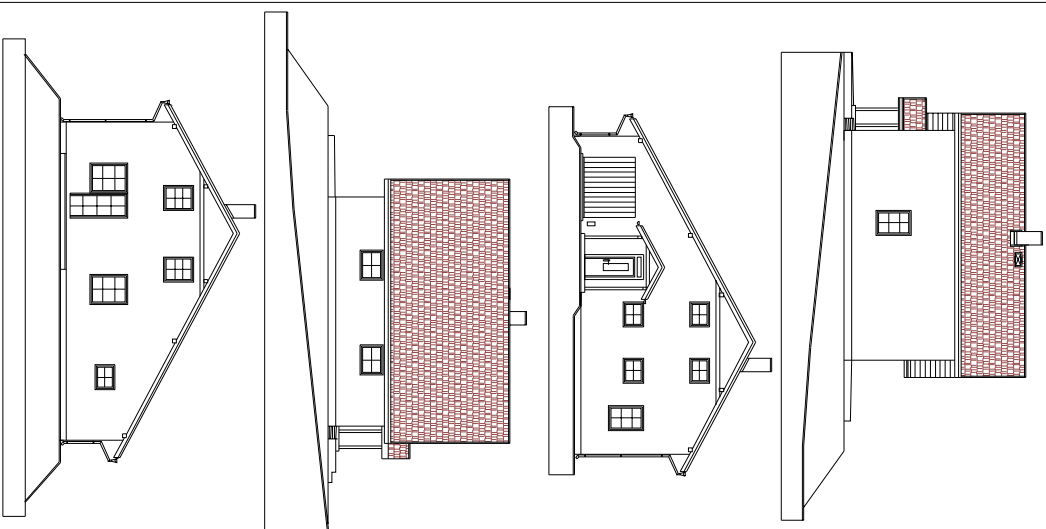

# RODINNÝ DŮM

RD-20

## PŘÍZEMÍ

Č. M.	NAZEV MÍSTNOSTI	PLOCHA m <sup>2</sup>
0.01	ZADVĚŘI	4.13
0.02	KUCHYŇ	11.60
0.03	OBYVACÍ POKOJ	19.20
0.04	KOUPELNA	5.90
0.05	SPÍŽ	2.25
0.06	WC	1.06
0.07	CHODBA	6.58
0.08	LOŽNICE	12.60
0.09	TĚŘASA	11.40
0.10	CARAZ	30.10

CENA PROJEKTU : 22.000,- Kč