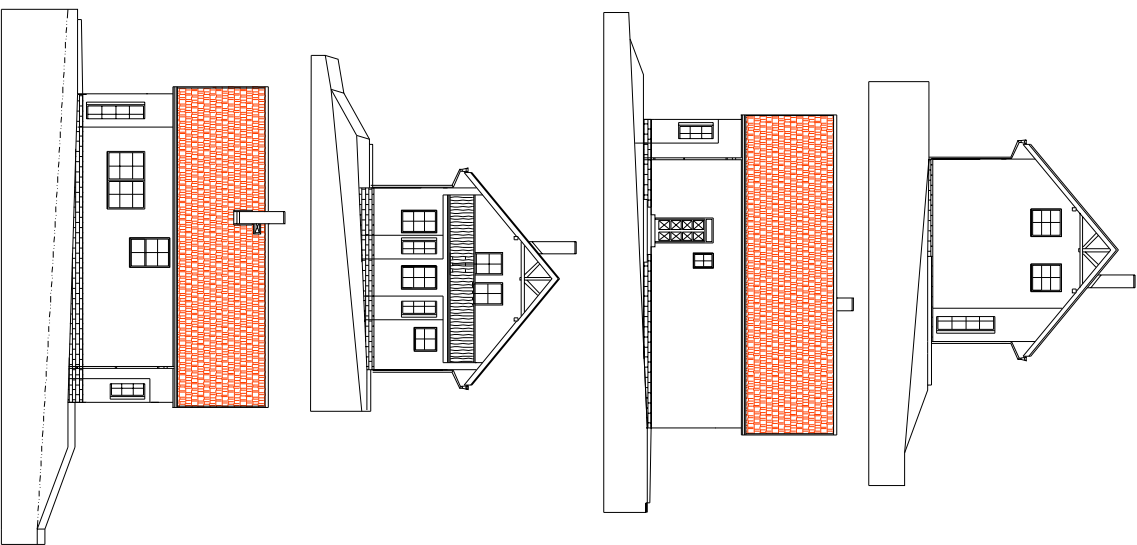

RODINNÝ DŮM

RD-22

PŘÍZEMÍ

Č.M.	NAZEV MÍSTNOSTI	PLOCHA m ²
0.01	ZADVEŘÍ	3,74
0.02	KUCHYN	14,60
0.03	OBÝVACÍ POKOJ	28,24
0.04	KOUPELNA	3,91
0.05	SPÍŽ	2,30
0.06	WC	2,04
0.07	CHODBA	3,90
0.08	SCHODIŠTĚ	5,80
0.09	TÉRASA	18,60

PODKROVÍ

Č.M.	NAZEV MÍSTNOSTI	PLOCHA m ²
1.01	CHODBA	4,37
1.02	LOŽNICE	14,90
1.03	LOŽNICE	12,40
1.04	LOŽNICE	14,80
1.05	KOUPELNA	4,63
1.06	WC	1,87
1.07	ŠATNA	3,98
1.08	LODŽIE	7,37

CENA PROJEKTU : 22.000,- Kč