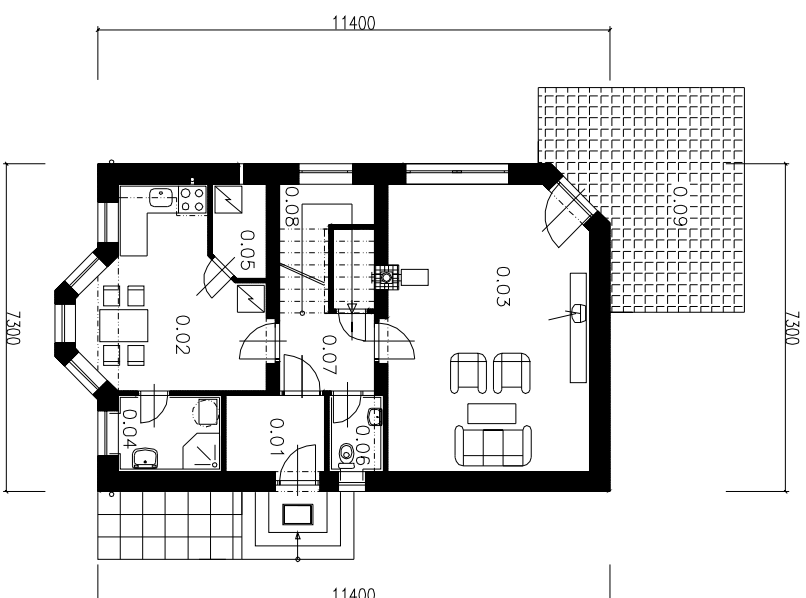

RODINNÝ DŮM

RD-22

PŘÍZEMÍ

Č.M.	NAZEV MÍSTNOSTI	PLOCHA m ²
0.01	ZADVEŘÍ	3,74
0.02	KUCHYN	14,60
0.03	OBÝVACÍ POKOJ	28,24
0.04	KOUPELNA	3,91
0.05	SPÍŽ	2,30
0.06	WC	2,04
0.07	CHODBA	3,90
0.08	SCHODIŠTĚ	5,80
0.09	TÉRASA	18,60

PODKROVÍ

Č.M.	NAZEV MÍSTNOSTI	PLOCHA m ²
1.01	CHODBA	4,37
1.02	LOŽNICE	14,90
1.03	LOŽNICE	12,40
1.04	LOŽNICE	14,80
1.05	KOUPELNA	4,63
1.06	WC	1,87
1.07	ŠATNA	3,98
1.08	LODŽIE	7,37

CENA PROJEKTU : 22.000,- Kč