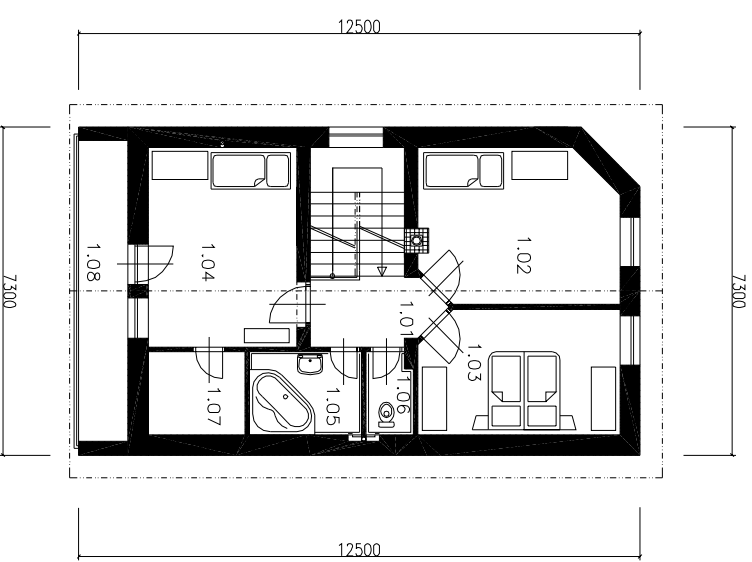

RODINNÝ DŮM

RD-22

PŘÍZEMÍ

Č.M.	NAZEV MÍSTNOSTI	PLOCHA m ²
0.01	ZADVEŘÍ	3,74
0.02	KUCHYN	14,60
0.03	OBÝVACÍ POKOJ	28,24
0.04	KOUPELNA	3,91
0.05	SPÍŽ	2,30
0.06	WC	2,04
0.07	CHODBA	3,90
0.08	SCHODIŠTĚ	5,80
0.09	TÉRASA	18,60

PODKROVÍ

Č.M.	NAZEV MÍSTNOSTI	PLOCHA m ²
1.01	CHODBA	4,37
1.02	LOŽNICE	14,90
1.03	LOŽNICE	12,40
1.04	LOŽNICE	14,80
1.05	KOUPELNA	4,63
1.06	WC	1,87
1.07	ŠATNA	3,98
1.08	LODŽIE	7,37

CENA PROJEKTU : 22.000,- Kč