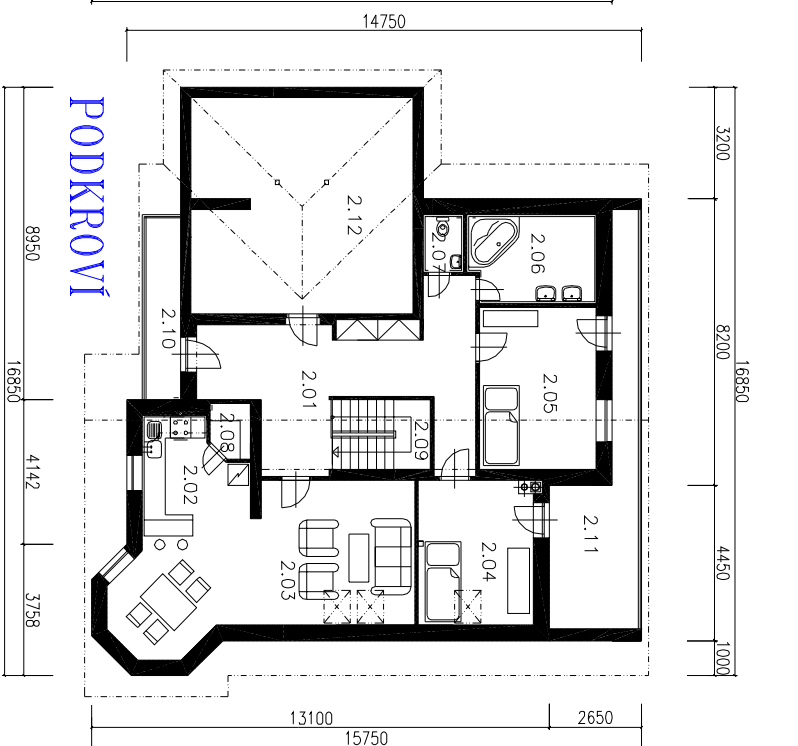

RODINNÝ DŮM

RD-23

Č.M. NÁZEV MÍSTNOSTI PLOCHA m² Č.M. NÁZEV MÍSTNOSTI PLOCHA m²

1.01	ZADVĚŘÍ	3.30	2.01	CHODBA	27.34
1.02	CHODBA	17.10	2.02	KUCHYŇ	8.03
1.03	KUCHYŇ	12.07	2.03	OBYVACÍ POKOJ	32.49
1.04	JIDELNI KOUT	13.90	2.04	LOŽNICE	13.70
1.05	OBYVACÍ POKOJ	32.20	2.05	LOŽNICE	15.58
1.06	LOŽNICE	16.30	2.06	KOUPELNA	9.12
1.07	SCHODIŠTĚ	5.47	2.07	WC	1.90
1.08	WC	2.24	2.08	SPÍŽ	1.95
1.09	KOUPELNA	11.05	2.09	SCHODIŠTĚ	6.01
1.10	SPÍŽ	2.10	2.10	BALKON	6.00
1.11	GARAŽ	38.50	2.11	BALKON	17.58
1.12	TERASA	24.62	2.12	PŮDA	39.37
Č.M.	NÁZEV MÍSTNOSTI	PLOCHA m ²			
0.01	CHODBA	19.31	0.07	SKLEP	5.71
0.02	SKLEP	25.73	0.08	SCHODIŠTĚ	5.51
0.03	KOTELNA	6.22			
0.04	PRÁDELNA	9.91			
0.05	SKLEP	4.90			
0.06	SKLEP	8.54			