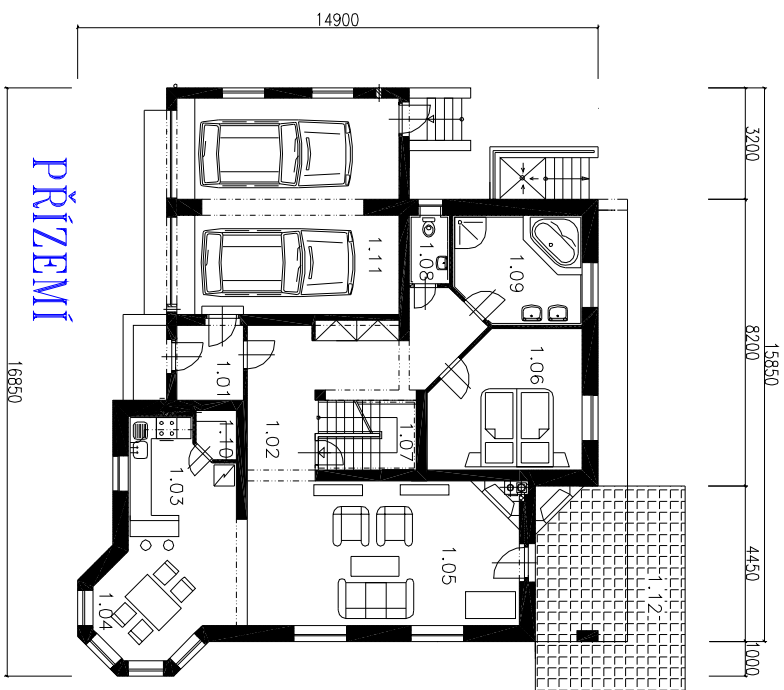

RODINNÝ DŮM

RD-23

Č.M. NÁZEV MÍSTNOSTI PLOCHA m² Č.M. NÁZEV MÍSTNOSTI PLOCHA m²

1.01	ZADVĚŘÍ	3.30	2.01	CHODBA	27.34
1.02	CHODBA	17.10	2.02	KUCHYŇ	8.03
1.03	KUCHYŇ	12.07	2.03	OBYVACÍ POKOJ	32.49
1.04	JIDELNI KOUT	13.90	2.04	LOŽNICE	13.70
1.05	OBYVACÍ POKOJ	32.20	2.05	LOŽNICE	15.58
1.06	LOŽNICE	16.30	2.06	KOUPELNA	9.12
1.07	SCHODIŠTĚ	5.47	2.07	WC	1.90
1.08	WC	2.24	2.08	SPÍŽ	1.95
1.09	KOUPELNA	11.05	2.09	SCHODIŠTĚ	6.01
1.10	SPÍŽ	2.10	2.10	BALKON	6.00
1.11	GARAŽ	38.50	2.11	BALKON	17.58
1.12	TERASA	24.62	2.12	PŮDA	39.37
Č.M.	NÁZEV MÍSTNOSTI	PLOCHA m ²			
0.01	CHODBA	19.31	0.07	SKLEP	5.71
0.02	SKLEP	25.73	0.08	SCHODIŠTĚ	5.51
0.03	KOTELNA	6.22			
0.04	PRÁDELNA	9.91			
0.05	SKLEP	4.90			
0.06	SKLEP	8.54			

CENA PROJEKTU : 28.000,- Kč