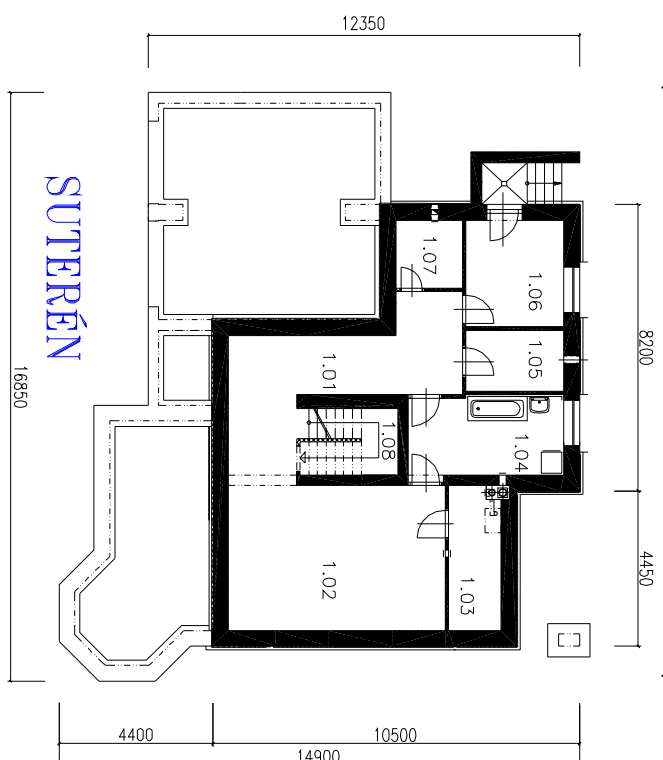

RODINNÝ DŮM

RD-23

Č.M. NÁZEV MÍSTNOSTI PLOCHA m² Č.M. NÁZEV MÍSTNOSTI PLOCHA m²

1.01	ZADVĚŘÍ	3.30	2.01	CHODBA	27.34
1.02	CHODBA	17.10	2.02	KUCHYŇ	8.03
1.03	KUCHYŇ	12.07	2.03	OBYVACÍ POKOJ	32.49
1.04	JIDELNI KOUT	13.90	2.04	LOŽNICE	13.70
1.05	OBYVACÍ POKOJ	32.20	2.05	LOŽNICE	15.58
1.06	LOŽNICE	16.30	2.06	KOUPELNA	9.12
1.07	SCHODIŠTĚ	5.47	2.07	WC	1.90
1.08	WC	2.24	2.08	SPÍŽ	1.95
1.09	KOUPELNA	11.05	2.09	SCHODIŠTĚ	6.01
1.10	SPÍŽ	2.10	2.10	BALKON	6.00
1.11	GARAŽ	38.50	2.11	BALKON	17.58
1.12	TERASA	24.62	2.12	PŮDA	39.37
Č.M.	NÁZEV MÍSTNOSTI	PLOCHA m ²			
0.01	CHODBA	19.31	0.07	SKLEP	5.71
0.02	SKLEP	25.73	0.08	SCHODIŠTĚ	5.51
0.03	KOTELNA	6.22			
0.04	PRÁDELNA	9.91			
0.05	SKLEP	4.90			
0.06	SKLEP	8.54			