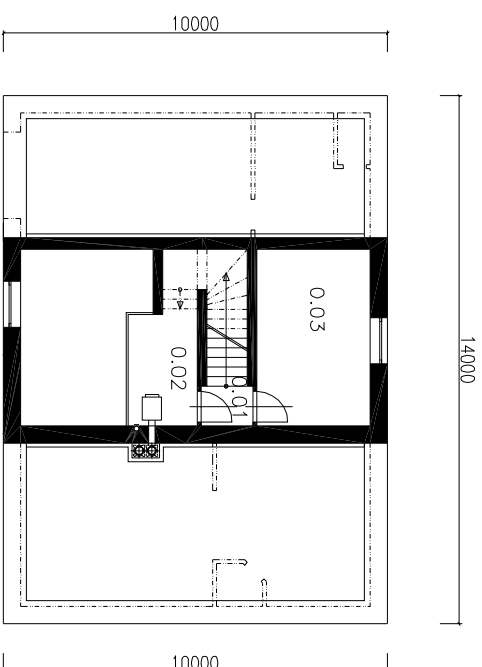

RODINNÝ DŮM

RD-31

SUTERÉN

Č.M.	NÁZEV	PLOCHA m ²
0.01	CHODBA A SCHODIŠTĚ	5.30
0.02	KOTELNA A UHELNÁ	21.42
0.03	SKLEP	14.03

PŘÍZEMÍ

Č.M.	NÁZEV MÍSTNOSTI	PLOCHA m ²
0.01	ZADVĚŘI	3.24
0.02	CHODBA	11.14
0.03	WC	1.36
0.04	KOUPELNA	6.94
0.05	KUCHYNĚ	15.58
0.06	OBÝVACÍ POKOJ	20.98
0.07	SPÍŽ	1.21
0.08	KANCELAŘ	14.01
0.09	ŠATNA	8.89
0.10	PROVOZOVNA	21.00
0.11	WC - PROVOZOVNA	1.44

PODKROVÍ

CENA PROJEKTU : 26.000,- Kč

Č.M.	NÁZEV MÍSTNOSTI	PLOCHA m ²
1.01	CHODBA	10.44
1.02	LOŽNICE	16.90
1.03	LOŽNICE	14.01
1.04	ŠATNA	12.35
1.05	KOUPELNA	10.40
1.06	WC	1.23
1.07	DĚTSKÝ POKOJ	18.70
1.08	DĚTSKÝ POKOJ	19.28
1.09	BALKON	11.28