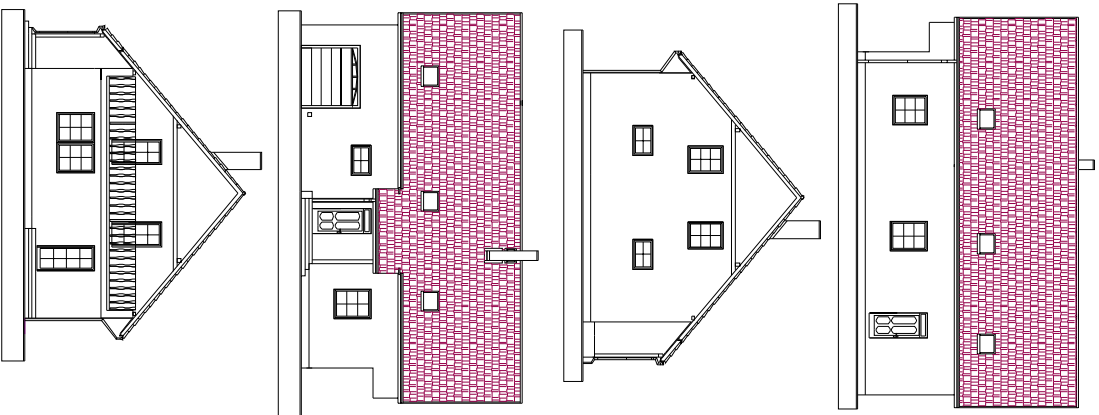

RODINNÝ DŮM

RD-31

SUTERÉN

Č.M.	NÁZEV	PLOCHA m ²
0.01	CHODBA A SCHODIŠTĚ	5.30
0.02	KOTELNA A UHELNÁ	21.42
0.03	SKLEP	14.03

PŘÍZEMÍ

Č.M.	NÁZEV MÍSTNOSTI	PLOCHA m ²
0.01	ZADVĚŘI	3.24
0.02	CHODBA	11.14
0.03	WC	1.36
0.04	KOUPELNA	6.94
0.05	KUCHYNĚ	15.58
0.06	OBÝVACÍ POKOJ	20.98
0.07	SPÍŽ	1.21
0.08	KANCELAŘ	14.01
0.09	ŠATNA	8.89
0.10	PROVOZOVNA	21.00
0.11	WC - PROVOZOVNA	1.44

PODKROVÍ

CENA PROJEKTU : 26.000,- Kč

Č.M.	NÁZEV MÍSTNOSTI	PLOCHA m ²
1.01	CHODBA	10.44
1.02	LOŽNICE	16.90
1.03	LOŽNICE	14.01
1.04	ŠATNA	12.35
1.05	KOUPELNA	10.40
1.06	WC	1.23
1.07	DĚTSKÝ POKOJ	18.70
1.08	DĚTSKÝ POKOJ	19.28
1.09	BALKON	11.28