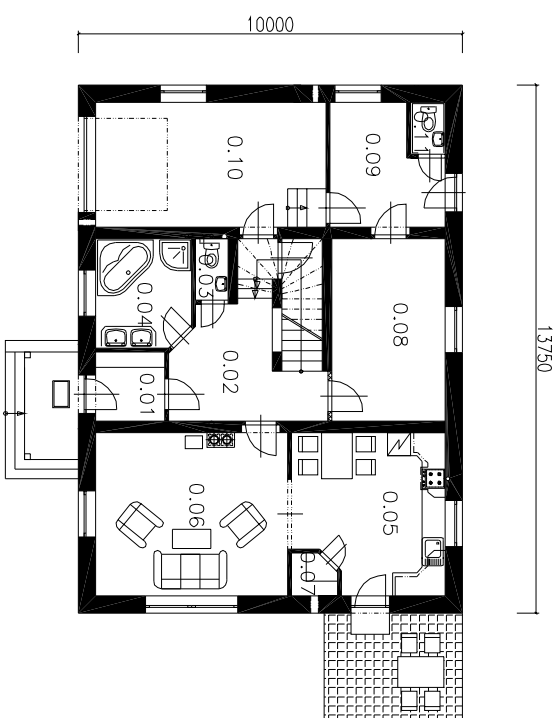

RODINNÝ DŮM

RD-31

SUTERÉN

Č.M.	NÁZEV	PLOCHA m ²
0.01	CHODBA A SCHODIŠTĚ	5.30
0.02	KOTELNA A UHELNÁ	21.42
0.03	SKLEP	14.03

PŘÍZEMÍ

Č.M.	NÁZEV MÍSTNOSTI	PLOCHA m ²
0.01	ZADVĚŘI	3.24
0.02	CHODBA	11.14
0.03	WC	1.36
0.04	KOUPELNA	6.94
0.05	KUCHYNĚ	15.58
0.06	OBÝVACÍ POKOJ	20.98
0.07	SPÍŽ	1.21
0.08	KANCELAŘ	14.01
0.09	ŠATNA	8.89
0.10	PROVOZOVNA	21.00
0.11	WC - PROVOZOVNA	1.44

PODKROVÍ

CENA PROJEKTU : 26.000,- Kč

Č.M.	NÁZEV MÍSTNOSTI	PLOCHA m ²
1.01	CHODBA	10.44
1.02	LOŽNICE	16.90
1.03	LOŽNICE	14.01
1.04	ŠATNA	12.35
1.05	KOUPELNA	10.40
1.06	WC	1.23
1.07	DĚTSKÝ POKOJ	18.70
1.08	DĚTSKÝ POKOJ	19.28
1.09	BALKON	11.28