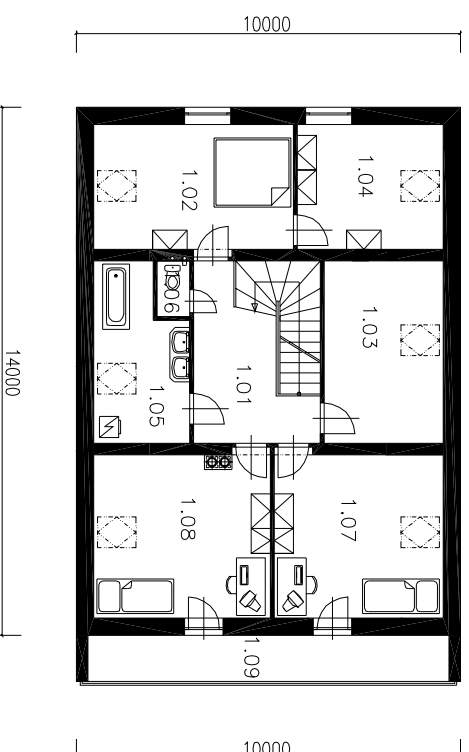

RODINNÝ DŮM

RD-31

SUTERÉN

Č.M.	NÁZEV	PLOCHA m ²
0.01	CHODBA A SCHODIŠTĚ	5.30
0.02	KOTELNA A UHELNÁ	21.42
0.03	SKLEP	14.03

PŘÍZEMÍ

Č.M.	NÁZEV MÍSTNOSTI	PLOCHA m ²
0.01	ZADVĚŘI	3.24
0.02	CHODBA	11.14
0.03	WC	1.36
0.04	KOUPELNA	6.94
0.05	KUCHYNĚ	15.58
0.06	OBÝVACÍ POKOJ	20.98
0.07	SPÍŽ	1.21
0.08	KANCELAŘ	14.01
0.09	ŠATNA	8.89
0.10	PROVOZOVNA	21.00
0.11	WC - PROVOZOVNA	1.44

PODKROVÍ

CENA PROJEKTU : 26.000,- Kč

Č.M.	NÁZEV MÍSTNOSTI	PLOCHA m ²
1.01	CHODBA	10.44
1.02	LOŽNICE	16.90
1.03	LOŽNICE	14.01
1.04	ŠATNA	12.35
1.05	KOUPELNA	10.40
1.06	WC	1.23
1.07	DĚTSKÝ POKOJ	18.70
1.08	DĚTSKÝ POKOJ	19.28
1.09	BALKON	11.28