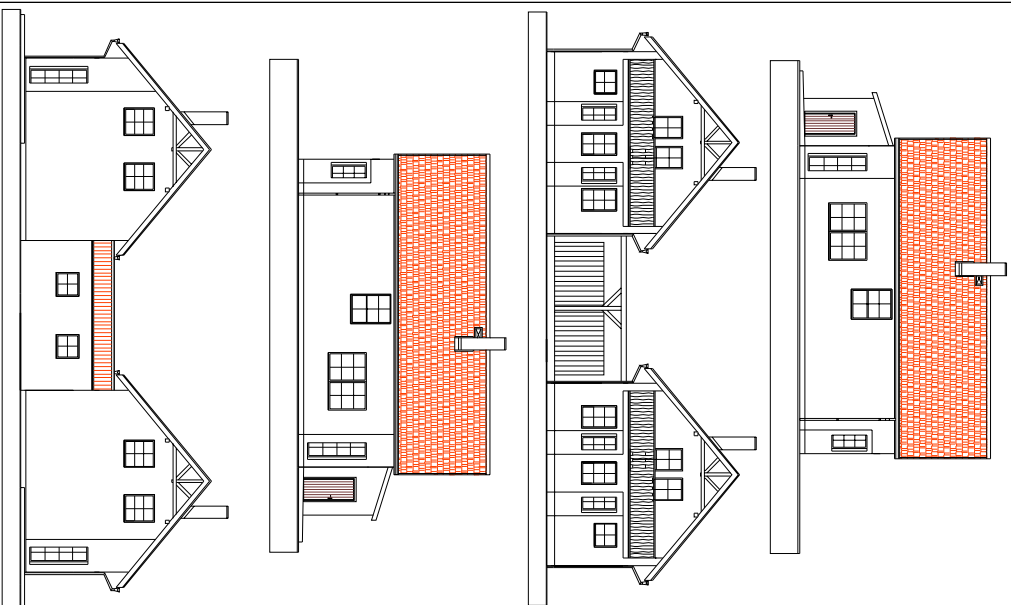

RODINNÝ DŮM

RD-34

PŘÍZEMÍ

Č. M.	NÁZEV MÍSTNOSTI	PLOCHA m ²
0.01	ZADVĚŘI	3,74
0.02	KUCHYŇ	14,60
0.03	OBÝVACÍ POKOJ	28,24
0.04	KOUPELNA	3,91
0.05	SPÍŽ	2,30
0.06	WC	2,04
0.07	CHODBA	3,90
0.08	SCHODIŠTĚ	5,80
0.09	TERASA	18,60
0.10	GARAZ	36,00

Č. M.	NÁZEV MÍSTNOSTI	PLOCHA m ²
0.01	ZADVĚŘI	3,74
0.02	KUCHYŇ	14,60
0.03	OBÝVACÍ POKOJ	28,24
0.04	KOUPELNA	3,91
0.05	SPÍŽ	2,30
0.06	WC	2,04
0.07	CHODBA	3,90
0.08	SCHODIŠTĚ	5,80
0.09	TERASA	18,60

CENA PROJEKTU : 26.000,- Kč