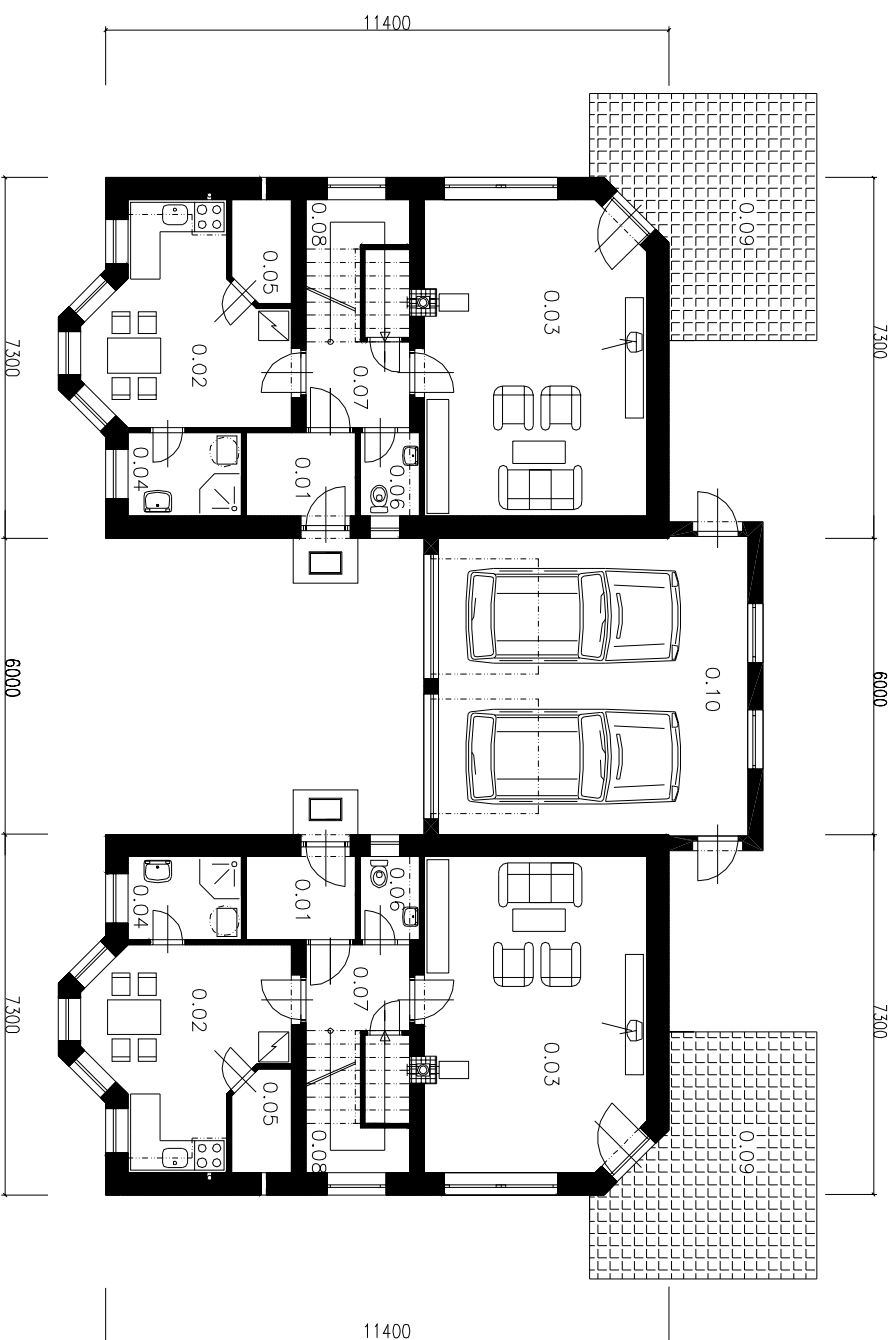

RODINNÝ DŮM

RD-34

PŘÍZEMÍ

Č. M.	NÁZEV MÍSTNOSTI	PLOCHA m ²
0.01	ZADVĚŘI	3,74
0.02	KUCHYŇ	14,60
0.03	OBÝVACÍ POKOJ	28,24
0.04	KOUPELNA	3,91
0.05	SPÍŽ	2,30
0.06	WC	2,04
0.07	CHODBA	3,90
0.08	SCHODIŠTĚ	5,80
0.09	TERASA	18,60
0.10	GARAZ	36,00

Č. M.	NÁZEV MÍSTNOSTI	PLOCHA m ²
0.01	ZADVĚŘI	3,74
0.02	KUCHYŇ	14,60
0.03	OBÝVACÍ POKOJ	28,24
0.04	KOUPELNA	3,91
0.05	SPÍŽ	2,30
0.06	WC	2,04
0.07	CHODBA	3,90
0.08	SCHODIŠTĚ	5,80
0.09	TERASA	18,60

CENA PROJEKTU : 26.000,- Kč