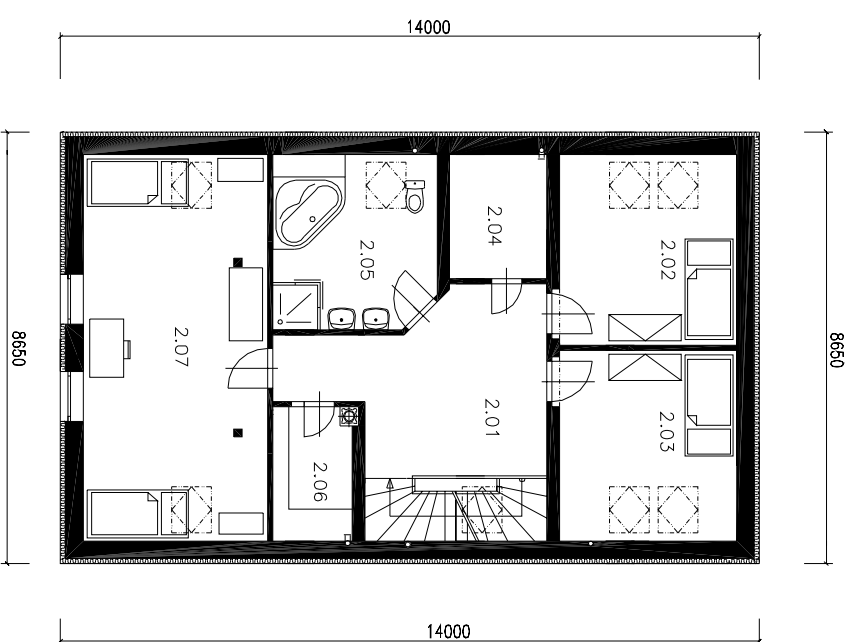

RODINNÝ DŮM

RD-36

PŘÍZEMÍ

PODKROVÍ

CENA PROJEKTU : 24.000,- Kč