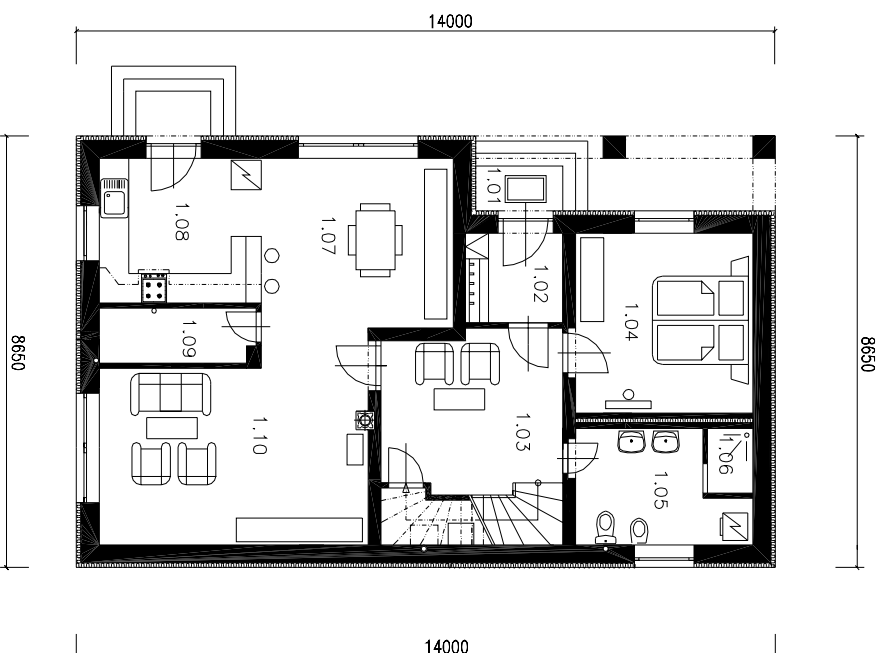

RODINNÝ DŮM

RD-36

PŘÍZEMÍ

PODKROVÍ

CENA PROJEKTU : 24.000,- Kč