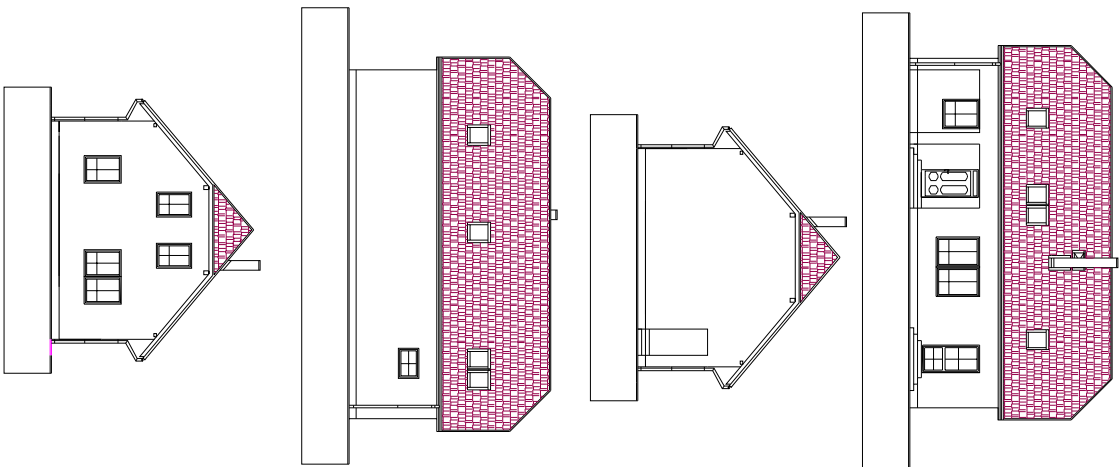

RODINNÝ DŮM

RD-36

PŘÍZEMÍ

PODKROVÍ

CENA PROJEKTU : 24.000,- Kč