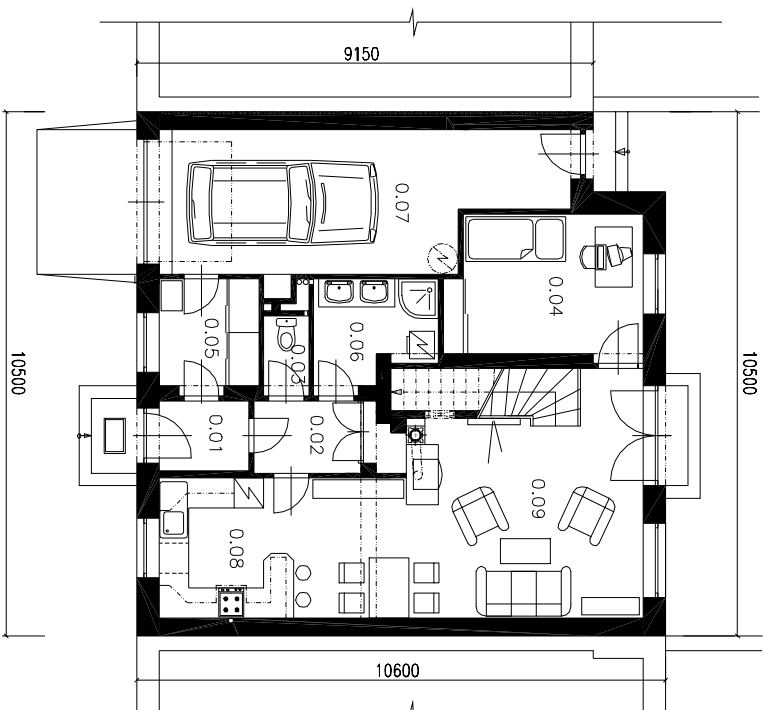

RODINNÝ DŮM ŘADOVÝ

RD-38

PŘÍZEMÍ

Č.M.	NÁZEV MÍSTNOSTI	PLOCHA m ²
0.01	ZAVĚTRÍ	2,50
0.02	ZADYŘÍ	3,46
0.03	WC	1,48
0.04	PRACOVNA	10,83
0.05	PRÁDELNA	4,28
0.06	KOUPELNA	4,55
0.07	GARAŽ	21,42
0.08	KUCHYNĚ	12,32
0.09	OBÝVACÍ POKOJ	26,35

PODKROVÍ

Č.M.	NÁZEV MÍSTNOSTI	PLOCHA m ²
1.01	CHODBA	8,13
1.02	KOUPELNA+WC	9,22
1.03	ŠATNA	3,27
1.04	LOŽNICE	13,68
1.05	LOŽNICE	15,77
1.06	LOŽNICE	13,05
1.07	LOŽNICE	20,17

CENA PROJEKTU : 24.000,- Kč