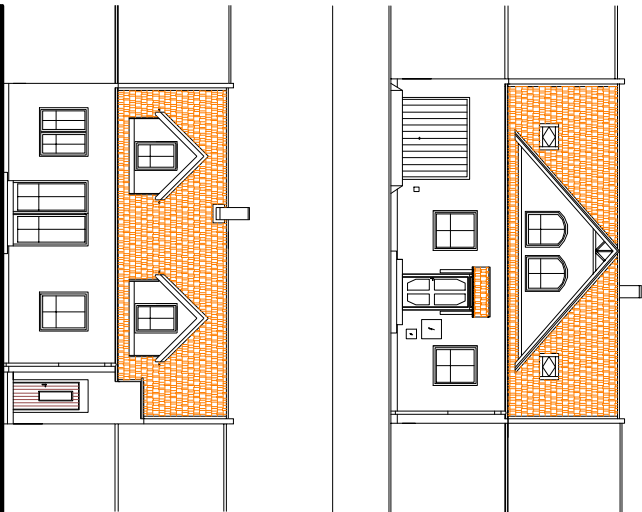

RODINNÝ DŮM ŘADOVÝ

RD-38

PŘÍZEMÍ

Č.M.	NÁZEV MÍSTNOSTI	PLOCHA m ²
0.01	ZAVĚTRÍ	2,50
0.02	ZADYŘÍ	3,46
0.03	WC	1,48
0.04	PRACOVNA	10,83
0.05	PRÁDELNA	4,28
0.06	KOUPELNA	4,55
0.07	GARAŽ	21,42
0.08	KUCHYNĚ	12,32
0.09	OBÝVACÍ POKOJ	26,35

PODKROVÍ

Č.M.	NÁZEV MÍSTNOSTI	PLOCHA m ²
1.01	CHODBA	8,13
1.02	KOUPELNA+WC	9,22
1.03	ŠATNA	3,27
1.04	LOŽNICE	13,68
1.05	LOŽNICE	15,77
1.06	LOŽNICE	13,05
1.07	LOŽNICE	20,17

CENA PROJEKTU : 24.000,- Kč