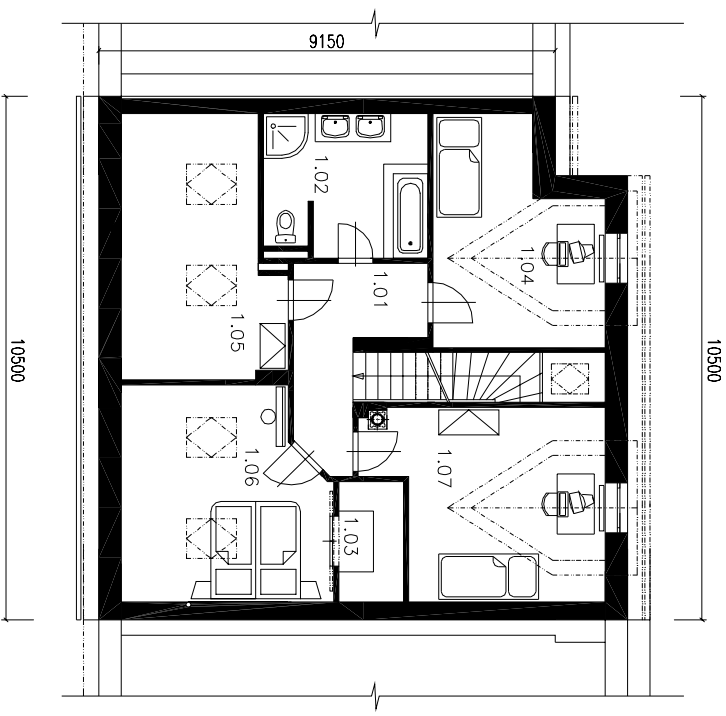

RODINNÝ DŮM ŘADOVÝ

RD-38

PŘÍZEMÍ

Č.M.	NÁZEV MÍSTNOSTI	PLOCHA m ²
0.01	ZAVĚTRÍ	2,50
0.02	ZADYŘÍ	3,46
0.03	WC	1,48
0.04	PRACOVNA	10,83
0.05	PRÁDELNA	4,28
0.06	KOUPELNA	4,55
0.07	GARAŽ	21,42
0.08	KUCHYNĚ	12,32
0.09	OBÝVACÍ POKOJ	26,35

PODKROVÍ

Č.M.	NÁZEV MÍSTNOSTI	PLOCHA m ²
1.01	CHODBA	8,13
1.02	KOUPELNA+WC	9,22
1.03	ŠATNA	3,27
1.04	LOŽNICE	13,68
1.05	LOŽNICE	15,77
1.06	LOŽNICE	13,05
1.07	LOŽNICE	20,17

CENA PROJEKTU : 24.000,- Kč