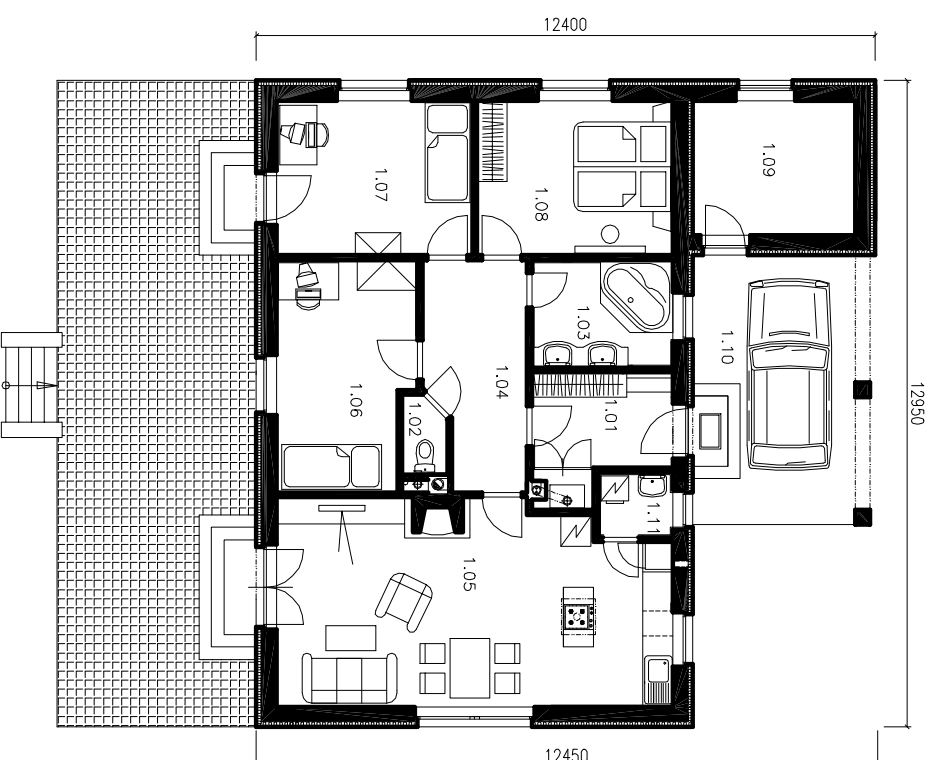

RODINNÝ DŮM

RD-43

PŘÍZEMÍ

Č. M. NAZEV MÍSTNOSTI	PLOCHA m ²
1.01 ZÁDVEŘÍ	5,36
1.02 WC	1,31
1.03 KOUPELNA	6,07
1.04 CHODBA	8,68
1.05 PRŮMYŠLÍ POKOJ	31,44
1.06 DĚTSKÝ POKOJ	12,32
1.07 DĚTSKÝ POKOJ	12,16
1.08 LÓZNICE	12,16
1.09 SKLAD NÁŘADÍ	8,77
1.10 PŘÍSTŘEŠEK NA AUTO	19,17
1.11 PRADELNA	1,95

CENA PROJEKTU : 20.000,- Kč