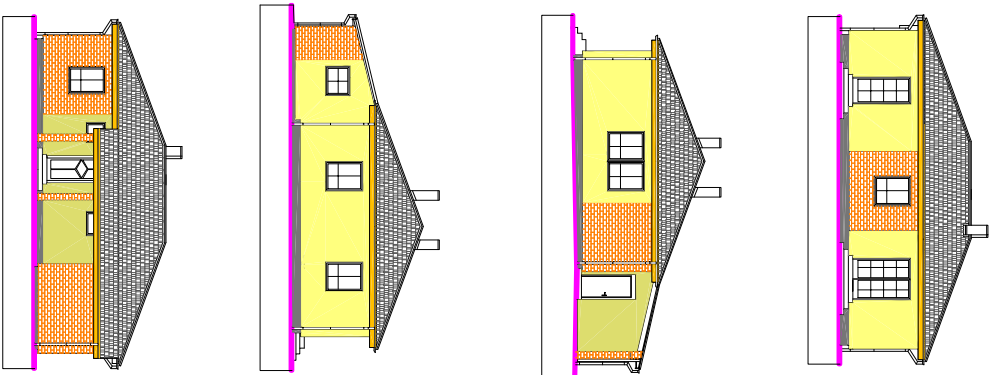

RODINNÝ DŮM

RD-43

PŘÍZEMÍ

Č. M. NAZEV MÍSTNOSTI	PLOCHA m ²
1.01 ZÁDVEŘÍ	5,36
1.02 WC	1,31
1.03 KOUPELNA	6,07
1.04 CHODBA	8,68
1.05 PRŮMYŠLÍ POKOJ	31,44
1.06 DĚTSKÝ POKOJ	12,32
1.07 DĚTSKÝ POKOJ	12,16
1.08 LÓZNICE	12,16
1.09 SKLAD NÁŘADÍ	8,77
1.10 PŘÍSTŘEŠEK NA AUTO	19,17
1.11 PRADELNA	1,95

CENA PROJEKTU : 20.000,- Kč