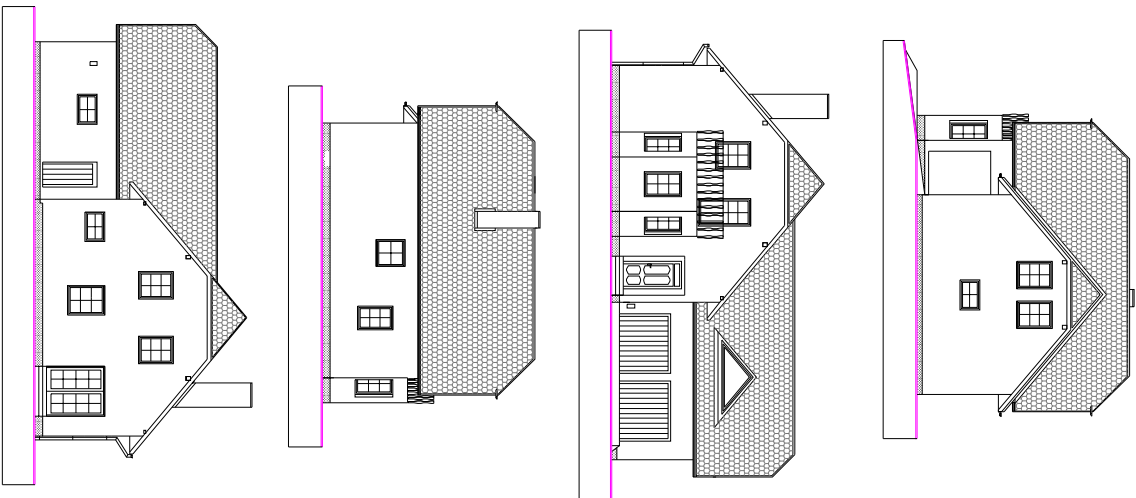

RODINNÝ DŮM

RD-01

PŘÍZEMÍ

Č.M.	NÁZEV MÍSTNOSTI	PLOCHA m ²
0.01	ZAVĚTRÍ	3.78
0.02	CHODBA	7.89
0.03	KOUPELNA	4.79
0.04	SPÍŽ	1.35
0.05	KUCHYŇ	23.18
0.06	OBÝVACÍ POKOJ	34.70
0.07	SCHODIŠTĚ	4.20
0.08	GARÁŽ	44.40

PODKROVÍ

Č.M.	NÁZEV MÍSTNOSTI	PLOCHA m ²
1.01	CHODBA	10.60
1.02	SCHODIŠTĚ	4.19
1.03	WC	1.08
1.04	KOUPELNA	8.55
1.05	LOŽNICE	20.91
1.06	LOŽNICE	15.89
1.07	LOŽNICE	15.06
1.08	PŮDA	41.53
1.09	BALKON	3.20

CENA PROJEKTU : 27.000,- Kč