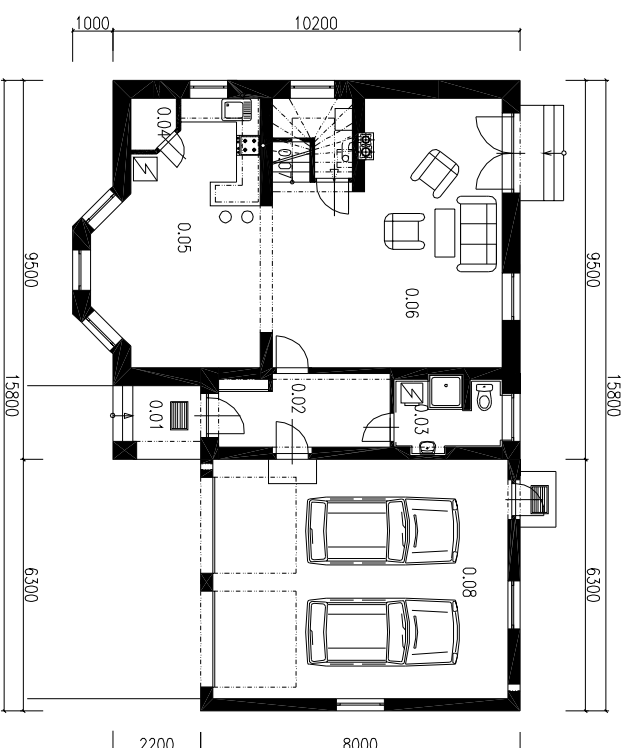

RODINNÝ DŮM

RD-01

PŘÍZEMÍ

Č.M.	NÁZEV MÍSTNOSTI	PLOCHA m ²
0.01	ZAVĚTRÍ	3.78
0.02	CHODBA	7.89
0.03	KOUPELNA	4.79
0.04	SPÍŽ	1.35
0.05	KUCHYŇ	23.18
0.06	OBÝVACÍ POKOJ	34.70
0.07	SCHODIŠTĚ	4.20
0.08	GARÁŽ	44.40

PODKROVÍ

Č.M.	NÁZEV MÍSTNOSTI	PLOCHA m ²
1.01	CHODBA	10.60
1.02	SCHODIŠTĚ	4.19
1.03	WC	1.08
1.04	KOUPELNA	8.55
1.05	LOŽNICE	20.91
1.06	LOŽNICE	15.89
1.07	LOŽNICE	15.06
1.08	PŮDA	41.53
1.09	BALKON	3.20

CENA PROJEKTU : 27.000,- Kč