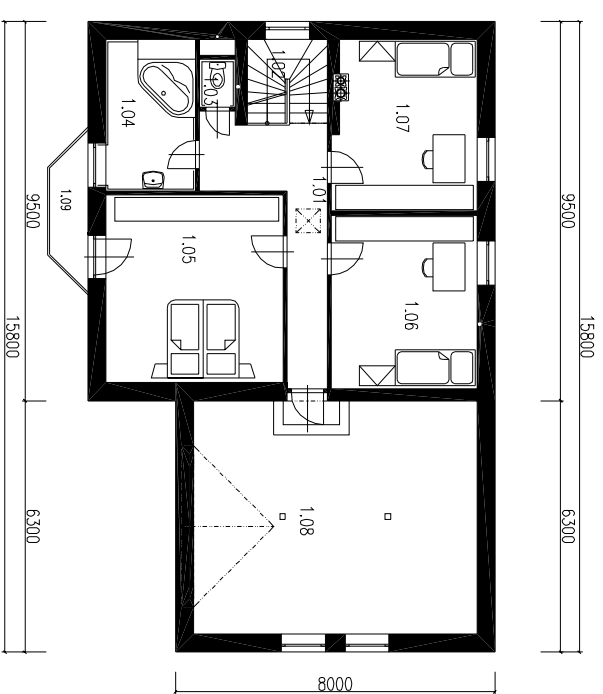

RODINNÝ DŮM

RD-01

PŘÍZEMÍ

Č.M.	NÁZEV MÍSTNOSTI	PLOCHA m ²
0.01	ZAVĚTRÍ	3.78
0.02	CHODBA	7.89
0.03	KOUPELNA	4.79
0.04	SPÍŽ	1.35
0.05	KUCHYŇ	23.18
0.06	OBÝVACÍ POKOJ	34.70
0.07	SCHODIŠTĚ	4.20
0.08	GARÁŽ	44.40

PODKROVÍ

Č.M.	NÁZEV MÍSTNOSTI	PLOCHA m ²
1.01	CHODBA	10.60
1.02	SCHODIŠTĚ	4.19
1.03	WC	1.08
1.04	KOUPELNA	8.55
1.05	LOŽNICE	20.91
1.06	LOŽNICE	15.89
1.07	LOŽNICE	15.06
1.08	PŮDA	41.53
1.09	BALKON	3.20

CENA PROJEKTU : 27.000,- Kč