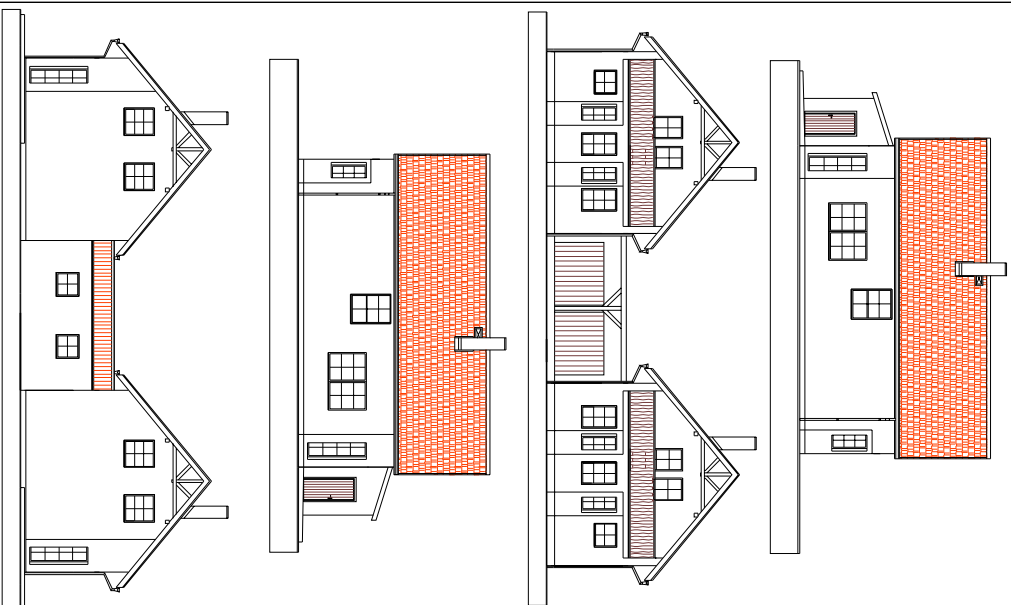

RODINNÝ DŮM

RD-34

PODKROVÍ

Č.M.	NÁZEV MÍSTNOSTI	PLOCHA m ²
1.01	CHODBA	4.37
1.02	LOŽNICE	14.90
1.03	LOŽNICE	12.40
1.04	LOŽNICE	14.80
1.05	KOUPELNA	4.63
1.06	WC	1.87
1.07	ŠATNA	3.98
1.08	LODŽIE	7.37

Č.M.	NÁZEV MÍSTNOSTI	PLOCHA m ²
1.01	CHODBA	4.37
1.02	LOŽNICE	14.90
1.03	LOŽNICE	12.40
1.04	LOŽNICE	14.80
1.05	KOUPELNA	4.63
1.06	WC	1.87
1.07	ŠATNA	3.98
1.08	LODŽIE	7.37

CENA PROJEKTU : 26.000,- Kč