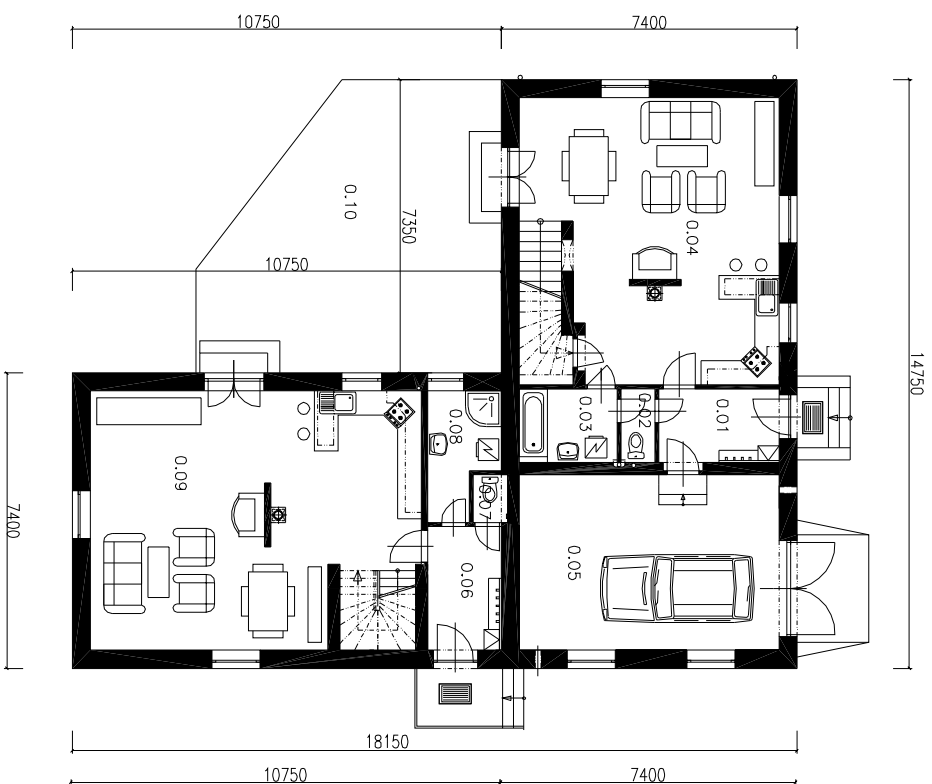

# RODINNÝ DŮM

RD-37

## PŘÍZEMÍ

Č.M.	NÁZEV MÍSTNOSTI	PLOCHA m <sup>2</sup>
0.01	CHODBA	5,55
0.02	WC	1,57
0.03	KOUPELNA	4,53
0.04	OBÝVACÍ POKOJ+SCHODIŠTĚ	46,80
0.05	HOBBY DILNA	28,60
0.06	CHODBA	5,73
0.07	WC	1,02
0.08	KOUPELNA	5,06
0.09	OBÝVACÍ POKOJ+SCHODIŠTĚ	53,41
0.10	TĚRASA	47,58

## PODKROVÍ

Č.M.	NÁZEV MÍSTNOSTI	PLOCHA m <sup>2</sup>
1.01	CHODBA	4,31
1.02	LOŽNICE	13,69
1.03	LOŽNICE	19,57
1.04	LOŽNICE	26,92
1.05	WC	1,44
1.06	PŮDA	4,09
1.07	CHODBA	2,28
1.08	LOŽNICE	19,22
1.09	LOŽNICE	19,68
1.10	LOŽNICE	22,03
1.11	KOUPELNA	8,47
1.12	WC	1,06