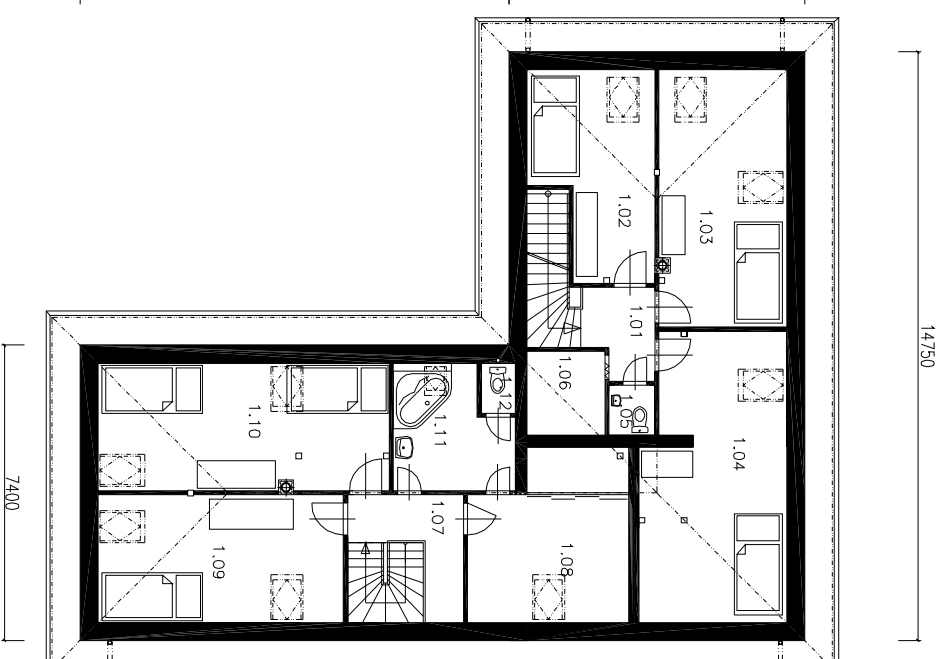

# RODINNÝ DŮM

RD-37

## PŘÍZEMÍ

Č.M.	NÁZEV MÍSTNOSTI	PLOCHA m <sup>2</sup>
0.01	CHODBA	5,55
0.02	WC	1,57
0.03	KOUPELNA	4,53
0.04	OBÝVACÍ POKOJ+SCHODIŠTĚ	46,80
0.05	HOBBY DILNA	28,60
0.06	CHODBA	5,73
0.07	WC	1,02
0.08	KOUPELNA	5,06
0.09	OBÝVACÍ POKOJ+SCHODIŠTĚ	53,41
0.10	TĚRASA	47,58

## PODKROVÍ

Č.M.	NÁZEV MÍSTNOSTI	PLOCHA m <sup>2</sup>
1.01	CHODBA	4,31
1.02	LOŽNICE	13,69
1.03	LOŽNICE	19,57
1.04	LOŽNICE	26,92
1.05	WC	1,44
1.06	PŮDA	4,09
1.07	CHODBA	2,28
1.08	LOŽNICE	19,22
1.09	LOŽNICE	19,68
1.10	LOŽNICE	22,03
1.11	KOUPELNA	8,47
1.12	WC	1,06