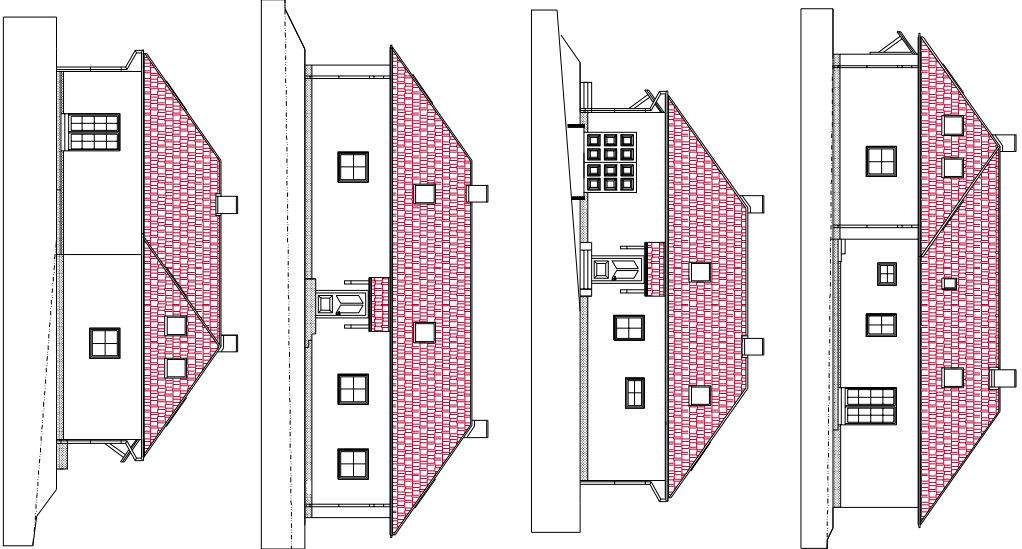

# RODINNÝ DŮM

RD-37

## PŘÍZEMÍ

Č.M.	NÁZEV MÍSTNOSTI	PLOCHA m <sup>2</sup>
0.01	CHODBA	5,55
0.02	WC	1,57
0.03	KOUPELNA	4,53
0.04	OBÝVACÍ POKOJ+SCHODIŠTĚ	46,80
0.05	HOBBY DILNA	28,60
0.06	CHODBA	5,73
0.07	WC	1,02
0.08	KOUPELNA	5,06
0.09	OBÝVACÍ POKOJ+SCHODIŠTĚ	53,41
0.10	TĚRASA	47,58

## PODKROVÍ

Č.M.	NÁZEV MÍSTNOSTI	PLOCHA m <sup>2</sup>
1.01	CHODBA	4,31
1.02	LOŽNICE	13,69
1.03	LOŽNICE	19,57
1.04	LOŽNICE	26,92
1.05	WC	1,44
1.06	PŮDA	4,09
1.07	CHODBA	2,28
1.08	LOŽNICE	19,22
1.09	LOŽNICE	19,68
1.10	LOŽNICE	22,03
1.11	KOUPELNA	8,47
1.12	WC	1,06