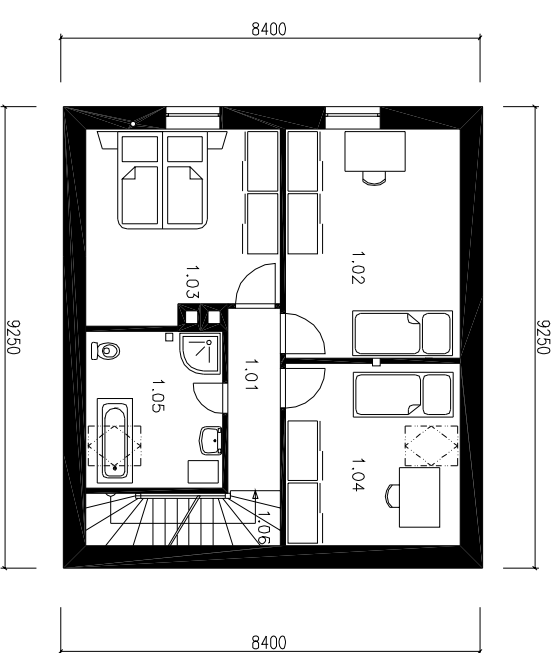

# RODINNÝ DŮM

RD-41

## PŘÍZEMÍ

Č.M.	NAZEV MÍSTNOSTI	PLOCHA m <sup>2</sup>
0.01	ZADYŘÍ	8,11
0.02	SPÍŽ	8,19
0.03	WC	24,16
0.04	OBÝVACÍ POKOJ+KK	20,40
0.05	KOTELNA	9,12
0.06	KOUPELNA	16,20

## PODKROVÍ

Č.M.	NAZEV MÍSTNOSTI	PLOCHA m <sup>2</sup>
1.01	CHOĐBA	3,74
1.02	LOŽNICE	16,10
1.03	LOŽNICE	14,67
1.04	LOŽNICE	12,77
1.05	KOUPELNA	8,66
1.06	SCHODIŠTĚ	4,19

CENA PROJEKTU : 24.000,- Kč