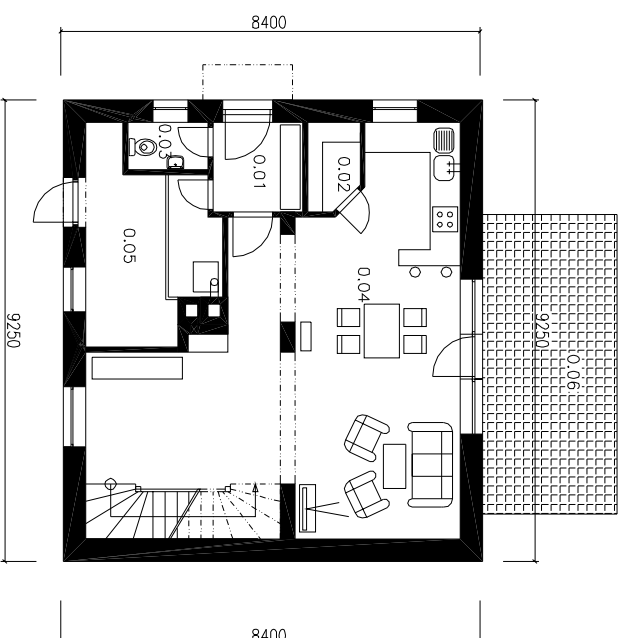

# RODINNÝ DŮM

RD-41

## PŘÍZEMÍ

Č.M.	NAZEV MÍSTNOSTI	PLOCHA m <sup>2</sup>
0.01	ZADYŘÍ	8,11
0.02	SPÍŽ	8,19
0.03	WC	24,16
0.04	OBÝVACÍ POKOJ+KK	20,40
0.05	KOTELNA	9,12
0.06	KOUPELNA	16,20

## PODKROVÍ

Č.M.	NAZEV MÍSTNOSTI	PLOCHA m <sup>2</sup>
1.01	CHOĐBA	3,74
1.02	LOŽNICE	16,10
1.03	LOŽNICE	14,67
1.04	LOŽNICE	12,77
1.05	KOUPELNA	8,66
1.06	SCHODIŠTĚ	4,19

CENA PROJEKTU : 24.000,- Kč