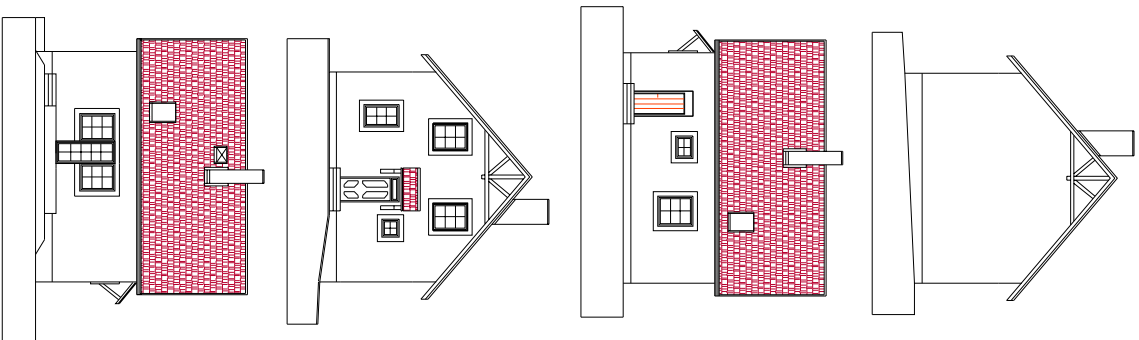

# RODINNÝ DŮM

RD-41

## PŘÍZEMÍ

Č.M.	NAZEV MÍSTNOSTI	PLOCHA m <sup>2</sup>
0.01	ZADYŘÍ	8,11
0.02	SPÍŽ	8,19
0.03	WC	24,16
0.04	OBÝVACÍ POKOJ+KK	20,40
0.05	KOTELNA	9,12
0.06	KOUPELNA	16,20

## PODKROVÍ

Č.M.	NAZEV MÍSTNOSTI	PLOCHA m <sup>2</sup>
1.01	CHOĐBA	3,74
1.02	LOŽNICE	16,10
1.03	LOŽNICE	14,67
1.04	LOŽNICE	12,77
1.05	KOUPELNA	8,66
1.06	SCHODIŠTĚ	4,19

CENA PROJEKTU : 24.000,- Kč